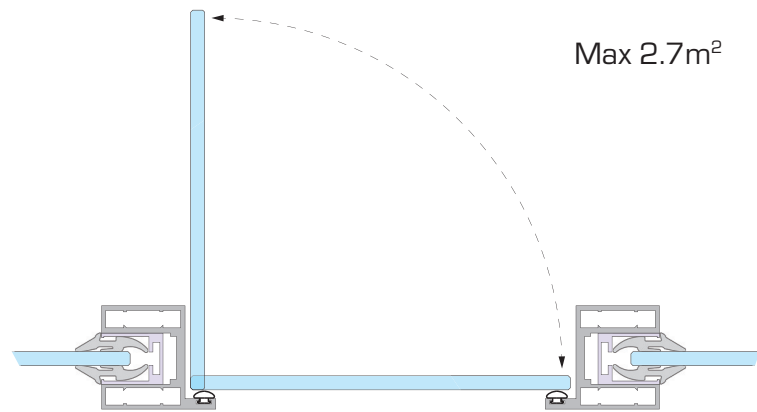

Buitenmaten deurkader:

Breedte kader :	Breedte deur + 90mm	Breedte kader :	mm
Hoogte kader :	Hoogte deur + 43mm + speling onder	Hoogte kader :	mm

Glasmaten:

Breedte deur :	Breedte kader - 90mm	Breedte deur :	mm
Hoogte deur :	Hoogte kader - 43mm - speling onder	Hoogte deur :	mm
		Dikte deur :	mm
		Dikte vast paneel :	mm

DIN Links of DIN Rechts

Glas oppervlakte:

Max. 2.4m²

Max 2.7m²

DIN Links DF01M**LA

DIN Rechts DF01M**RA

Beslag + posities: (=glasmaat)

Maat

A: mm

B: mm

C: mm

D: mm

Kleur	:	EV1	
		RVS-Effect	
		RAL	Nr:
Scharnier	:	Beslag type	Aantal
Slot	:		
Overig	:		
Klant naam	:		

*Standaard waarde speling onder is 7mm