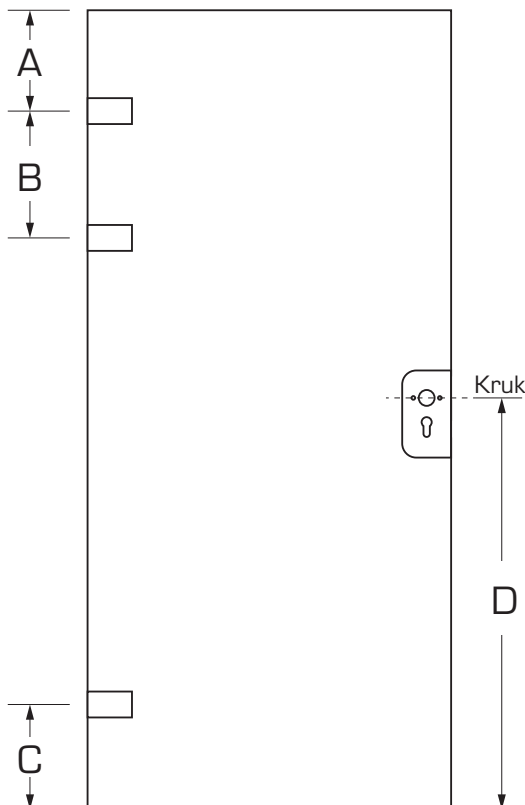

Buitenmaten deurkader:

Breedte kader :	Breedte deur + 90mm	Breedte kader :	mm
Hoogte kader :	Hoogte deur + 43mm + speling onder	Hoogte kader :	mm

Glasmaten:

Breedte deur :	Breedte kader - 90mm	Breedte deur :	mm
Hoogte deur :	Hoogte kader - 43mm - speling onder	Hoogte deur :	mm
		Dikte deur :	mm
		Dikte vast paneel :	mm

DIN Links of DIN Rechts

Glas oppervlakte:

Max. 2.4m²

Max 2.7m²

DIN Links DF01M**LA

DIN Rechts DF01M**RA

Beslag + posities: (=glasmaat)

Maat

A: mm

B: mm

C: mm

D: mm

Kleur	:	EV1	
		RVS-Effect	
		RAL	Nr:
Scharnier	:	Beslag type	Aantal
Slot	:		
Overig	:		
Klant naam	:		

*Standaard waarde speling onder is 7mm