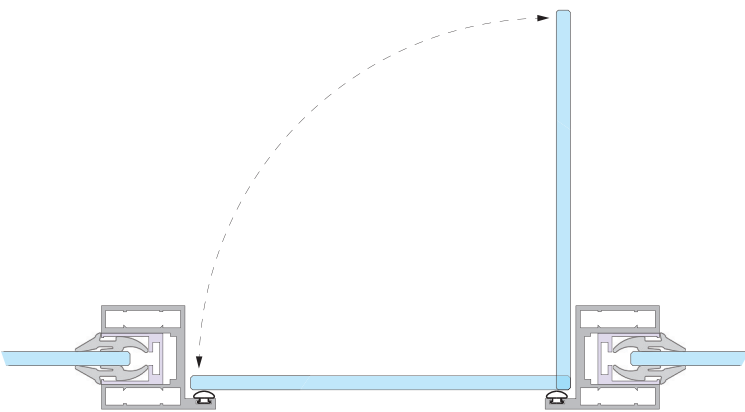

Buitenmaten deurkader:

Breedte kader :	Breedte deur + 90mm	Breedte kader :	mm
Hoogte kader :	Hoogte deur + 43mm + speling onder	Hoogte kader :	mm

Glasmaten:

Breedte deur :	Breedte kader - 90mm	Breedte deur :	mm
Hoogte deur :	Hoogte kader - 43mm - speling onder	Hoogte deur :	mm
		Dikte deur :	mm
		Dikte vast paneel :	mm

DIN Links of DIN Rechts

Glas oppervlakte:

Max. 2.4m²

Max 2.7m²

DIN Links DF01M**LA

DIN Rechts DF01M**RA

Beslag + posities: (=glasmaat)

Maat

A: mm

B: mm

C: mm

D: mm

Kleur	:	EV1	
		RVS-Effect	
		RAL	Nr:
Scharnier	:	Beslag type	Aantal
Slot	:		
Overig	:		
Klant naam	:		

*Standaard waarde speling onder is 7mm