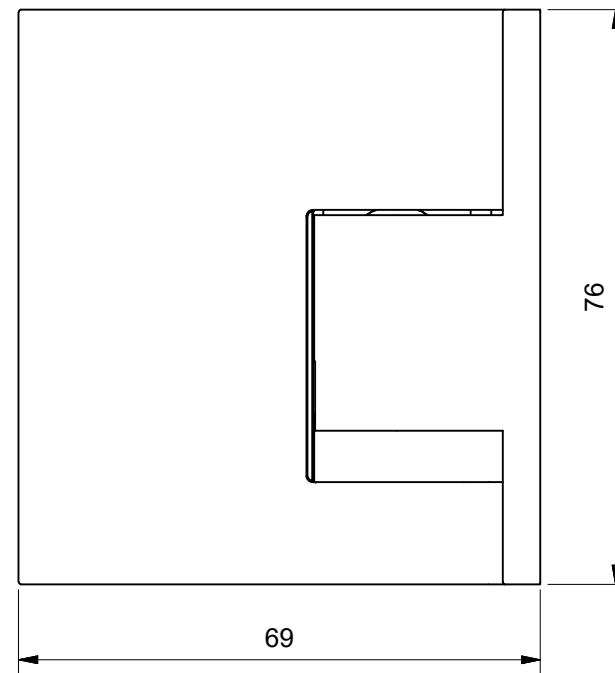

# Produktinformationen 8390ZN-R rechts montiert, beidseitig öffnend mit 8861KU0-8

- Duschpendeltürband Glas-Wand 90° mit Hebe-Senk-Funktion
- flächenbündige Glasbefestigung
- für 8/10mm Glas
- 90° beidseitig öffnend
- Punkthalter unabhängig voneinander ±2mm in jede Richtung verstellbar
- Nulllage einstellbar
- im Senkvorgang selbstschliessend
- Wandbefestigung innen mit Langlochverstellung
- Abdeckkappen

Achtung: alle Bemaßungen bzw. die gezeigten Dichtungsvarianten gelten nur für 8mm Glas

## Wandlasche 8390ZN-R

8390ZN-R Wandlasche innen -  
rechts montiert - beidseitig öffnend