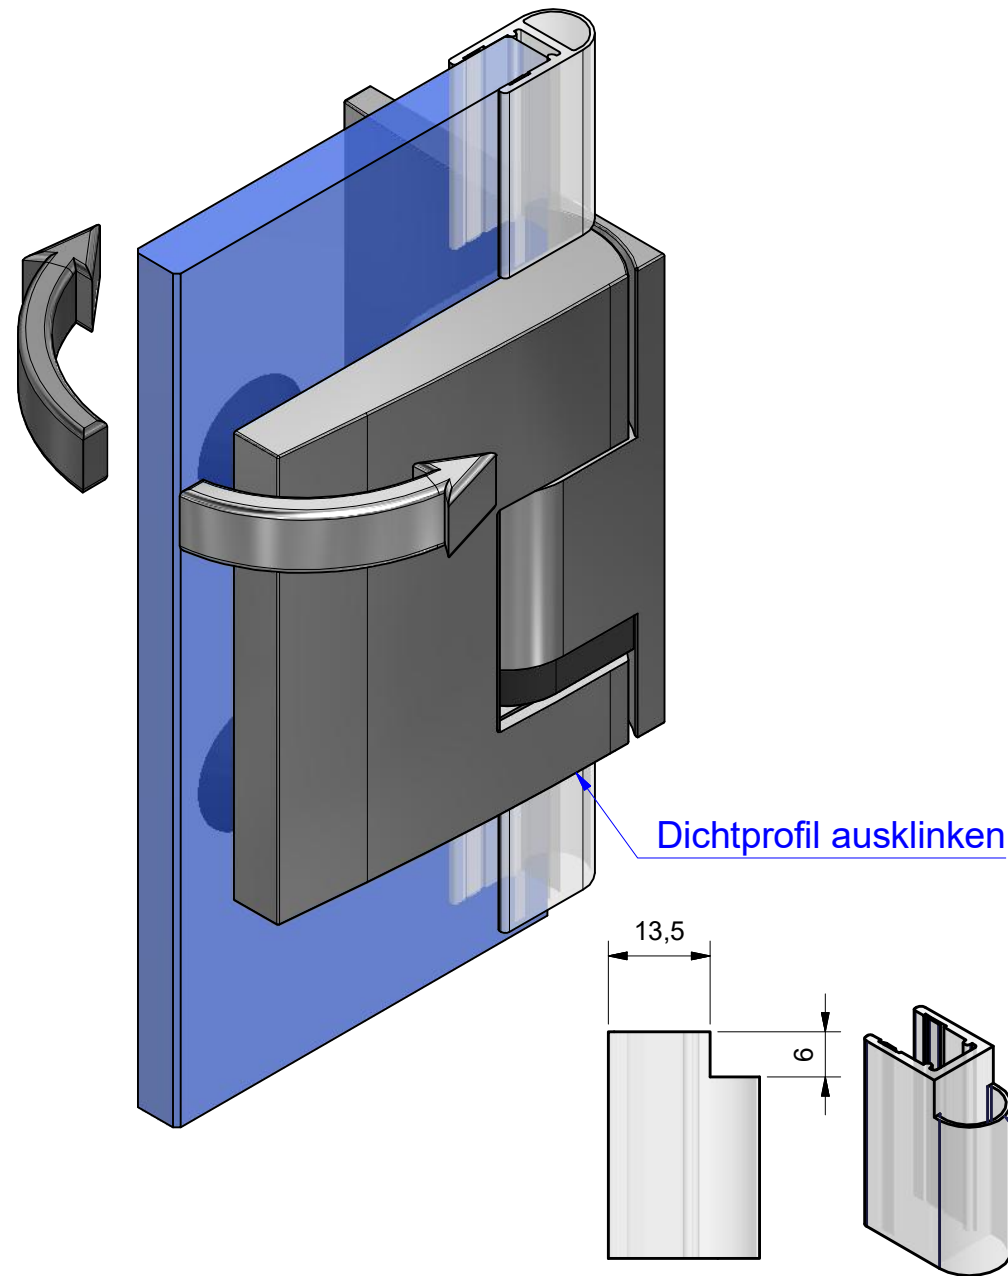

# Produktinformationen 8390ZN-R rechts montiert, beidseitig öffnend mit 8861KU0-8

- Duschpendeltürband Glas-Wand 90° mit Hebe-Senk-Funktion
- flächenbündige Glasbefestigung
- für 8/10mm Glas
- 90° beidseitig öffnend
- Punkthalter unabhängig voneinander ±2mm in jede Richtung verstellbar
- Nulllage einstellbar
- im Senkvorgang selbstschliessend
- Wandbefestigung innen mit Langlochverstellung
- Abdeckkappen

Achtung: alle Bemaßungen bzw. die gezeigten Dichtungsvarianten gelten nur für 8mm Glas

## Wandlasche 8390ZN-R

8390ZN-R Wandlasche innen -  
rechts montiert - beidseitig öffnend