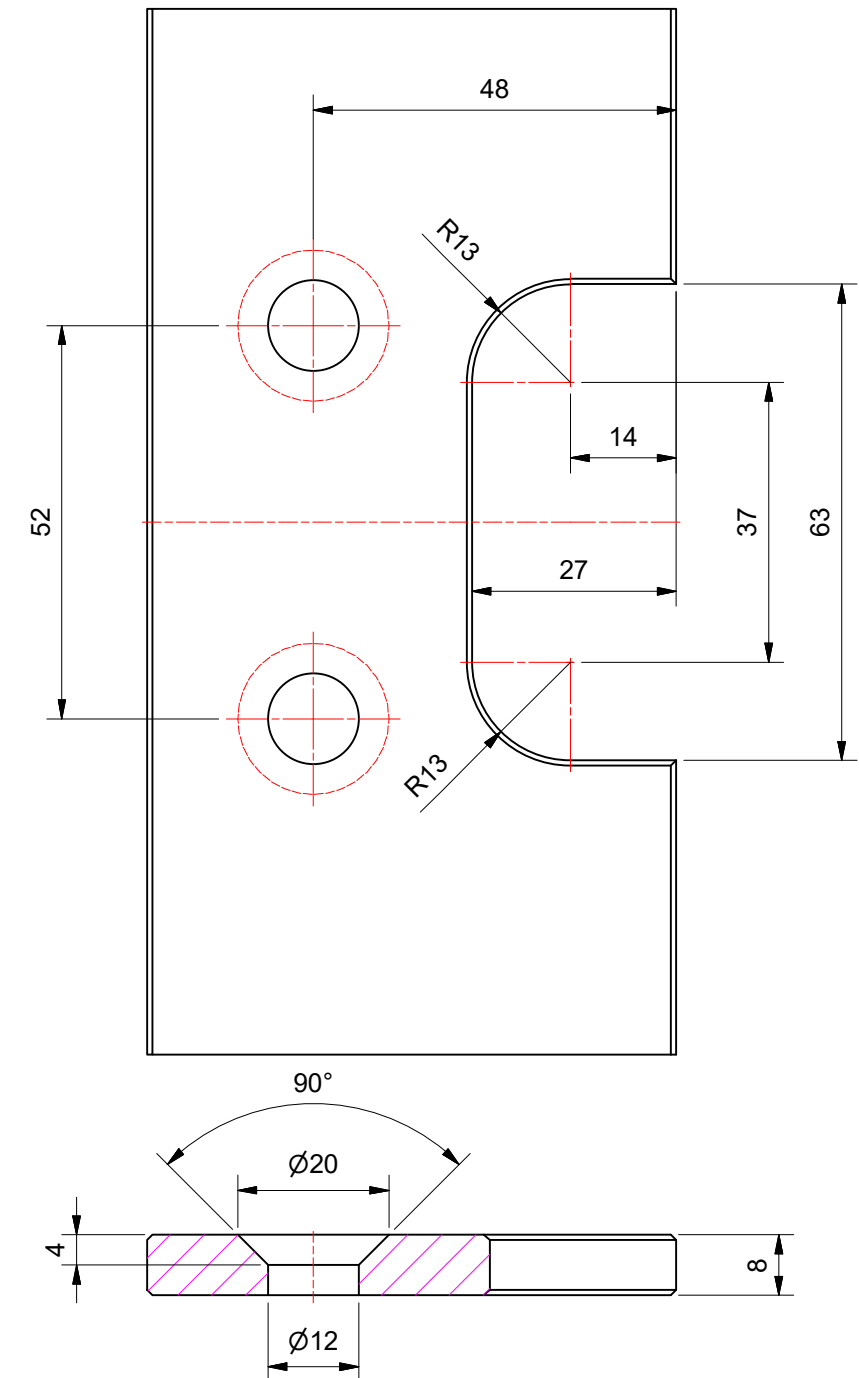

# Produktinformationen 8390ZN-R rechts montiert, beidseitig öffnend mit 8861KU0-8

- Duschpendeltürband Glas-Wand 90° mit Hebe-Senk-Funktion
- flächenbündige Glasbefestigung
- für 8/10mm Glas
- 90° beidseitig öffnend
- Punkthalter unabhängig voneinander ±2mm in jede Richtung verstellbar
- Nulllage einstellbar
- im Senkvorgang selbstschliessend
- Wandbefestigung innen mit Langlochverstellung
- Abdeckkappen

Achtung: alle Bemaßungen bzw. die gezeigten Dichtungsvarianten gelten nur für 8mm Glas

## Wandlasche 8390ZN-R

8390ZN-R Wandlasche innen -  
rechts montiert - beidseitig öffnend