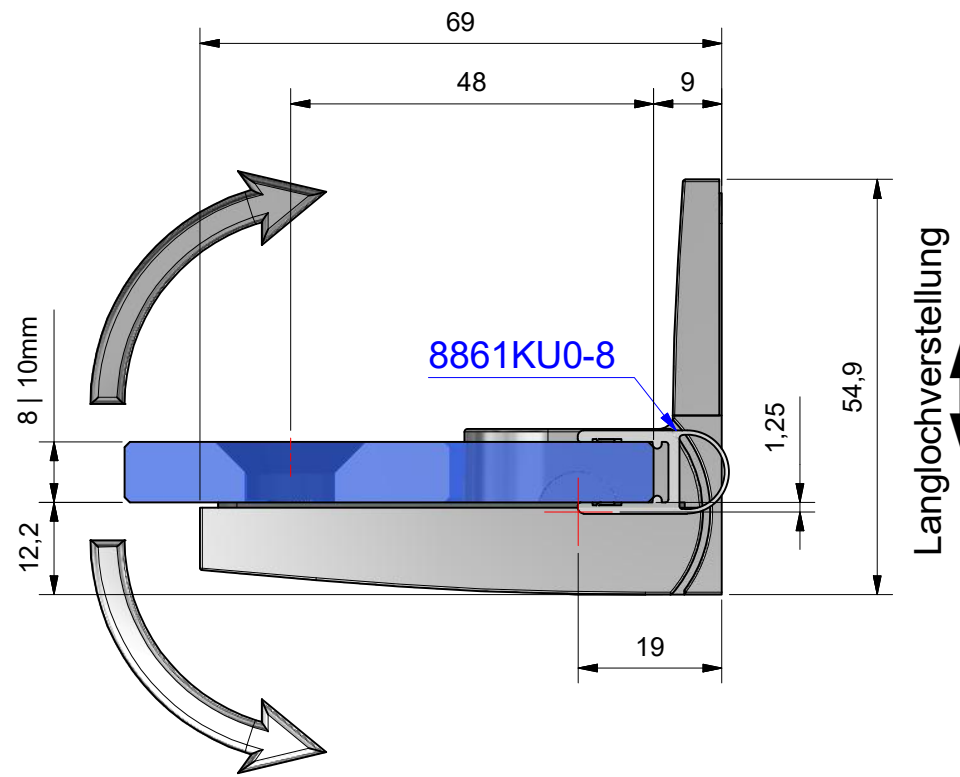

# Produktinformationen 8390ZN-R rechts montiert, beidseitig öffnend mit 8861KU0-8

- Duschpendeltürband Glas-Wand 90° mit Hebe-Senk-Funktion
- flächenbündige Glasbefestigung
- für 8/10mm Glas
- 90° beidseitig öffnend
- Punkthalter unabhängig voneinander ±2mm in jede Richtung verstellbar
- Nulllage einstellbar
- im Senkvorgang selbstschliessend
- Wandbefestigung innen mit Langlochverstellung
- Abdeckkappen

Achtung: alle Bemaßungen bzw. die gezeigten Dichtungsvarianten gelten nur für 8mm Glas

## Wandlasche 8390ZN-R

8390ZN-R Wandlasche innen -  
rechts montiert - beidseitig öffnend