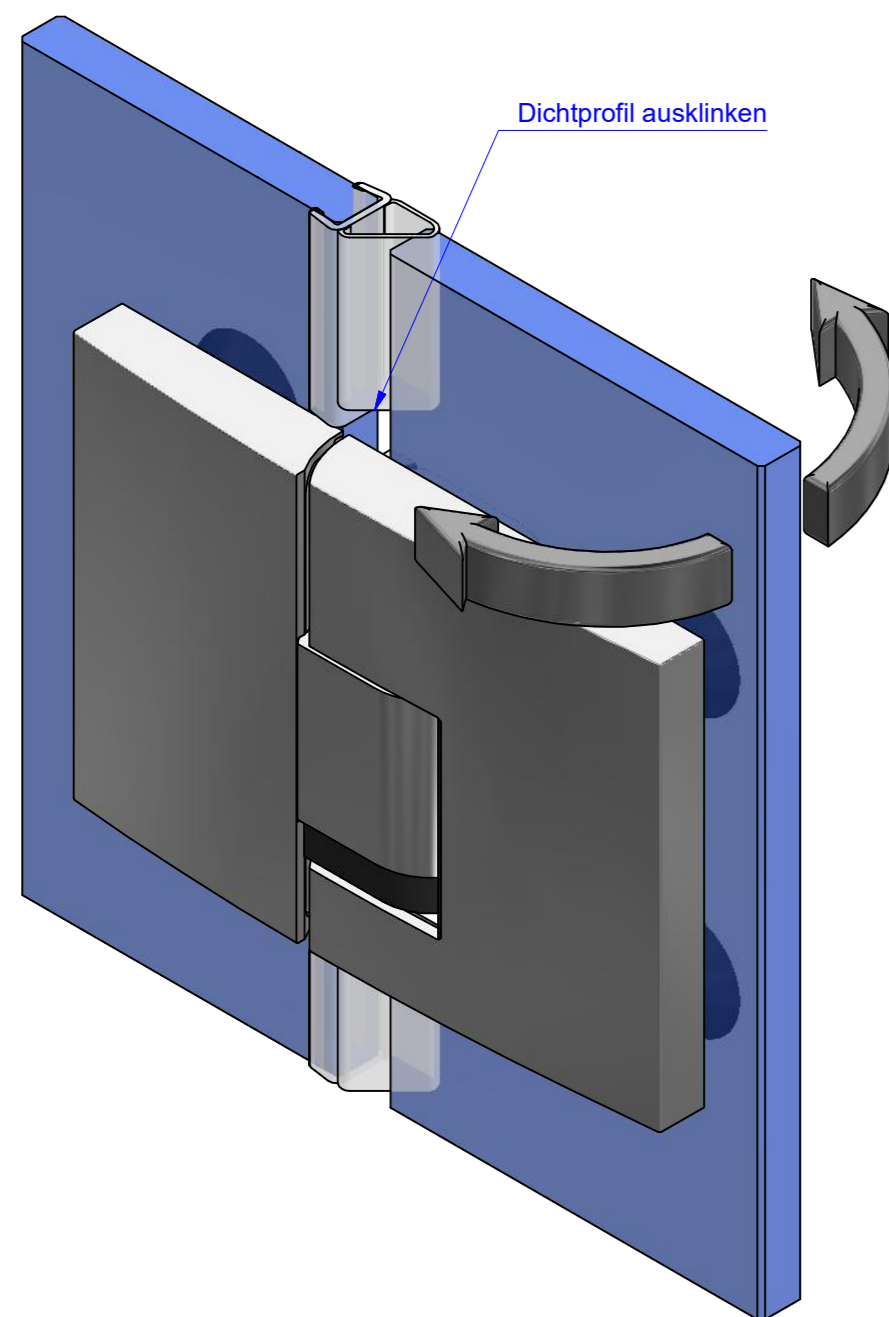

Produktinformationen 8392ZN-L  
links montiert, beidseitig 90° öffnend  
mit 8845KU0-8K-2500

- Duschtürpendeltürband Glas-Glas 180° mit Hebe-Senk-Funktion
- flächenbündige Glasbefestigung
- für 8/10mm Glas
- 90° beidseitig öffnend
- Punkthalter unabhängig voneinander ±2mm in jede Richtung verstellbar
- Nulllage einstellbar
- im Senkvorgang selbstschliessend
- Abdeckkappen

Achtung: alle Bemaßungen bzw. die gezeigten Dichtungsvarianten gelten nur für 8mm Glas