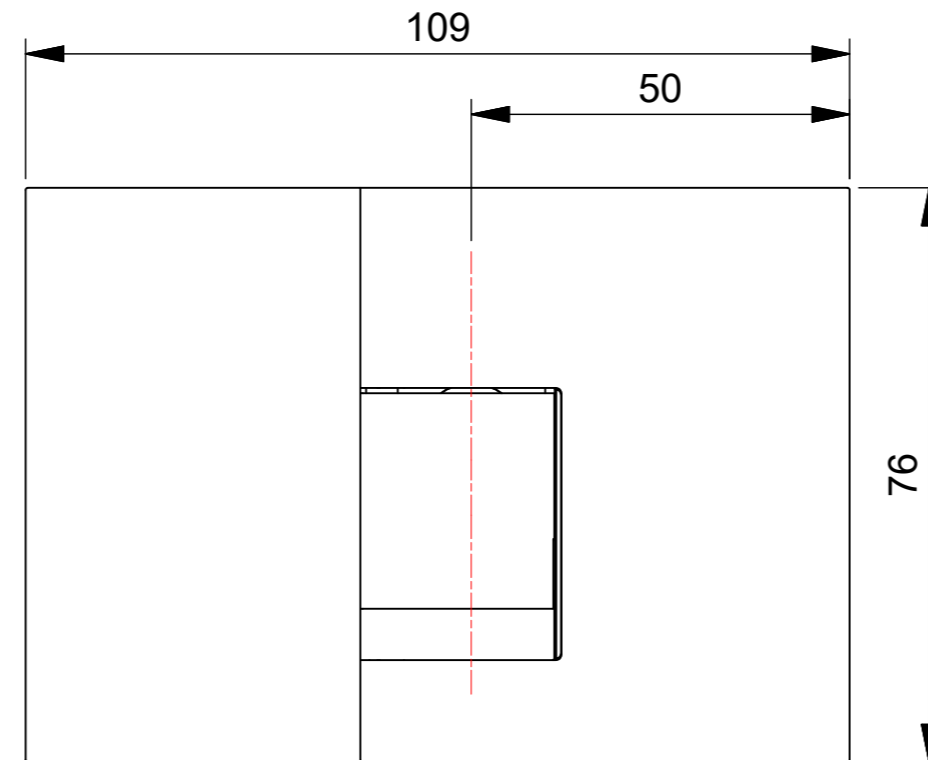

Produktinformationen 8392ZN-L  
links montiert, beidseitig 90° öffnend  
mit 8845KU0-8K-2500

- Duschtürpendeltürband Glas-Glas 180° mit Hebe-Senk-Funktion
- flächenbündige Glasbefestigung
- für 8/10mm Glas
- 90° beidseitig öffnend
- Punkthalter unabhängig voneinander ±2mm in jede Richtung verstellbar
- Nulllage einstellbar
- im Senkvorgang selbstschliessend
- Abdeckkappen

Achtung: alle Bemaßungen bzw. die gezeigten Dichtungsvarianten gelten nur für 8mm Glas