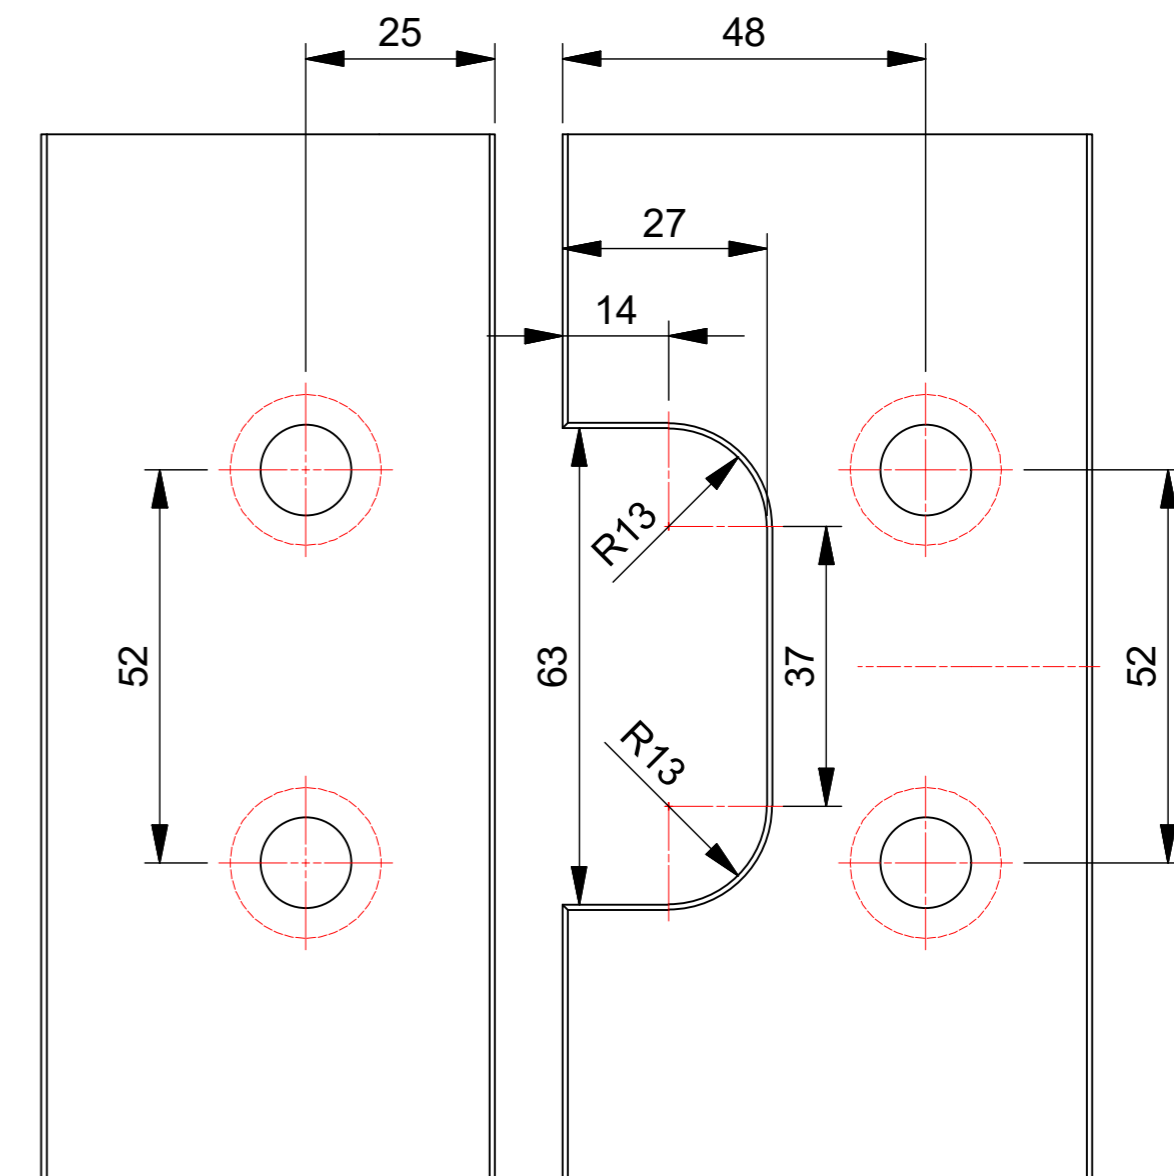

Produktinformationen 8392ZN-L  
links montiert, beidseitig 90° öffnend  
mit 8845KU0-8K-2500

- Duschtürpendeltürband Glas-Glas 180° mit Hebe-Senk-Funktion
- flächenbündige Glasbefestigung
- für 8/10mm Glas
- 90° beidseitig öffnend
- Punkthalter unabhängig voneinander ±2mm in jede Richtung verstellbar
- Nulllage einstellbar
- im Senkvorgang selbstschliessend
- Abdeckkappen

Achtung: alle Bemaßungen bzw. die gezeigten Dichtungsvarianten gelten nur für 8mm Glas