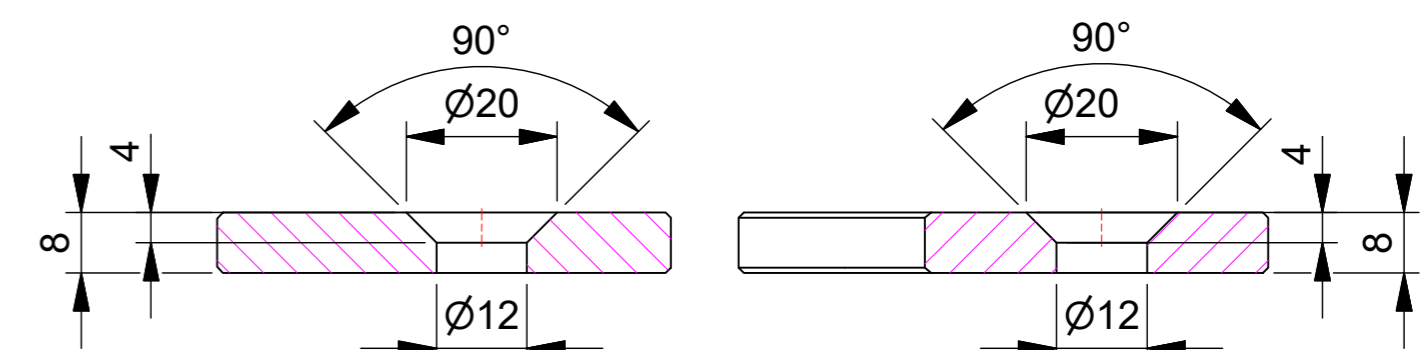

Produktinformationen 8392ZN-L  
links montiert, beidseitig 90° öffnend  
mit 8845KU0-8K-2500

- Duschtürpendeltürband Glas-Glas 180° mit Hebe-Senk-Funktion
- flächenbündige Glasbefestigung
- für 8/10mm Glas
- 90° beidseitig öffnend
- Punkthalter unabhängig voneinander ±2mm in jede Richtung verstellbar
- Nulllage einstellbar
- im Senkvorgang selbstschliessend
- Abdeckkappen

Achtung: alle Bemaßungen bzw. die gezeigten Dichtungsvarianten gelten nur für 8mm Glas