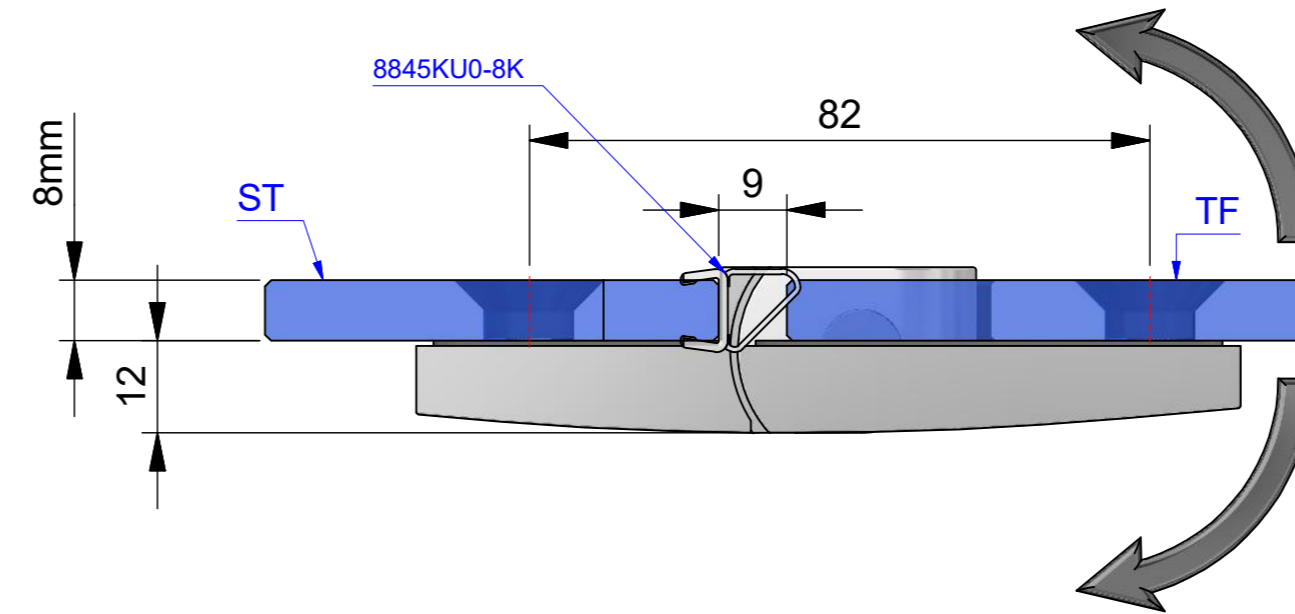

Produktinformationen 8392ZN-L  
links montiert, beidseitig 90° öffnend  
mit 8845KU0-8K-2500

- Duschtürpendeltürband Glas-Glas 180° mit Hebe-Senk-Funktion
- flächenbündige Glasbefestigung
- für 8/10mm Glas
- 90° beidseitig öffnend
- Punkthalter unabhängig voneinander ±2mm in jede Richtung verstellbar
- Nulllage einstellbar
- im Senkvorgang selbstschliessend
- Abdeckkappen

Achtung: alle Bemaßungen bzw. die gezeigten Dichtungsvarianten gelten nur für 8mm Glas